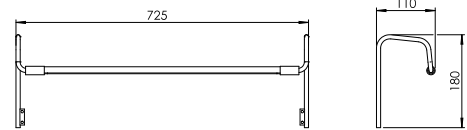

Abbildung ähnlich

64.065.14

Oberfläche:	Chrom 14
Lampenfassung:	1 x LED integriert / 12 V / 7 W
Breite:	725 mm
Höhe:	180 mm
Ausladung:	110 mm
Gewicht:	1,3 kg
Wattage:	7 W
Netzspannung:	12 V
Schutzklasse:	III
Sicherheitsnorm:	CE
EEK-Leuchtmittel:	A++ - A

Bilderleuchte Chrom
inkl. LED 12 V / ca. 7 Watt warmweiß
inkl. Schaltnetzteil (lose beigelegt)
Länge ca. 725 mm